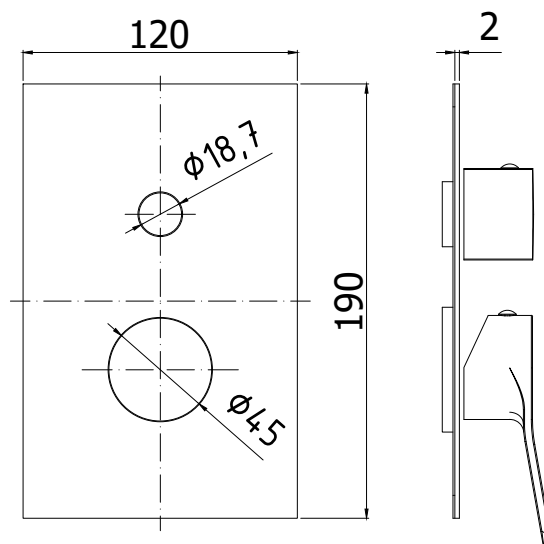

COLLEZIONE

incassi projects - concealed mixer projects

IMMAGINE PRODOTTO

DISEGNO TECNICO

DESCRIZIONE

Set esterno per art. TI 018CR/M

ART.

TI 018CR/MEST

da abbinare solo con art. INC01835CR

FINITURE

TI

CR/MEST - cromo con piastra acciaio inox

PAGINA PRODOTTO

www.paffoni.it